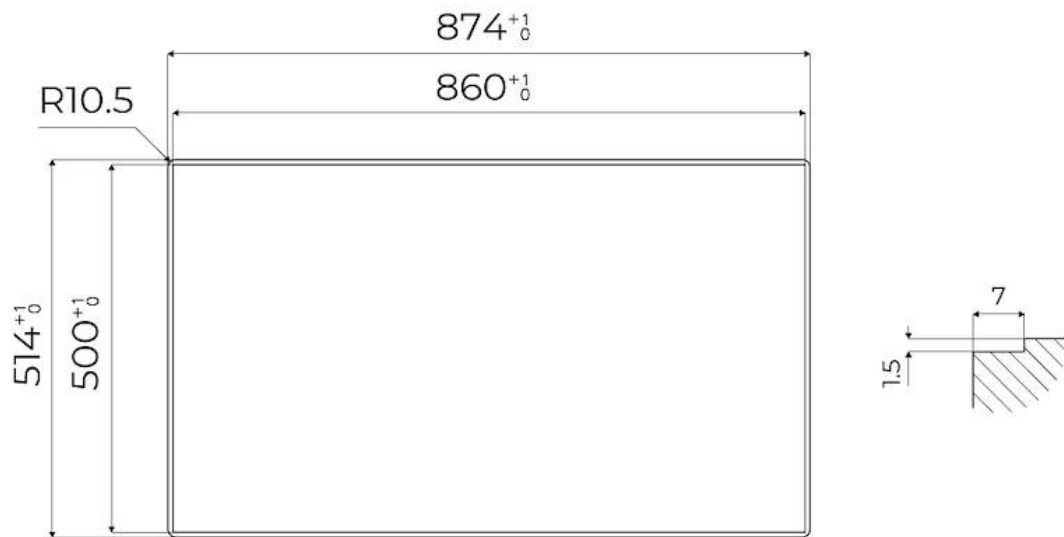

FTS - cut out

FT - cut out